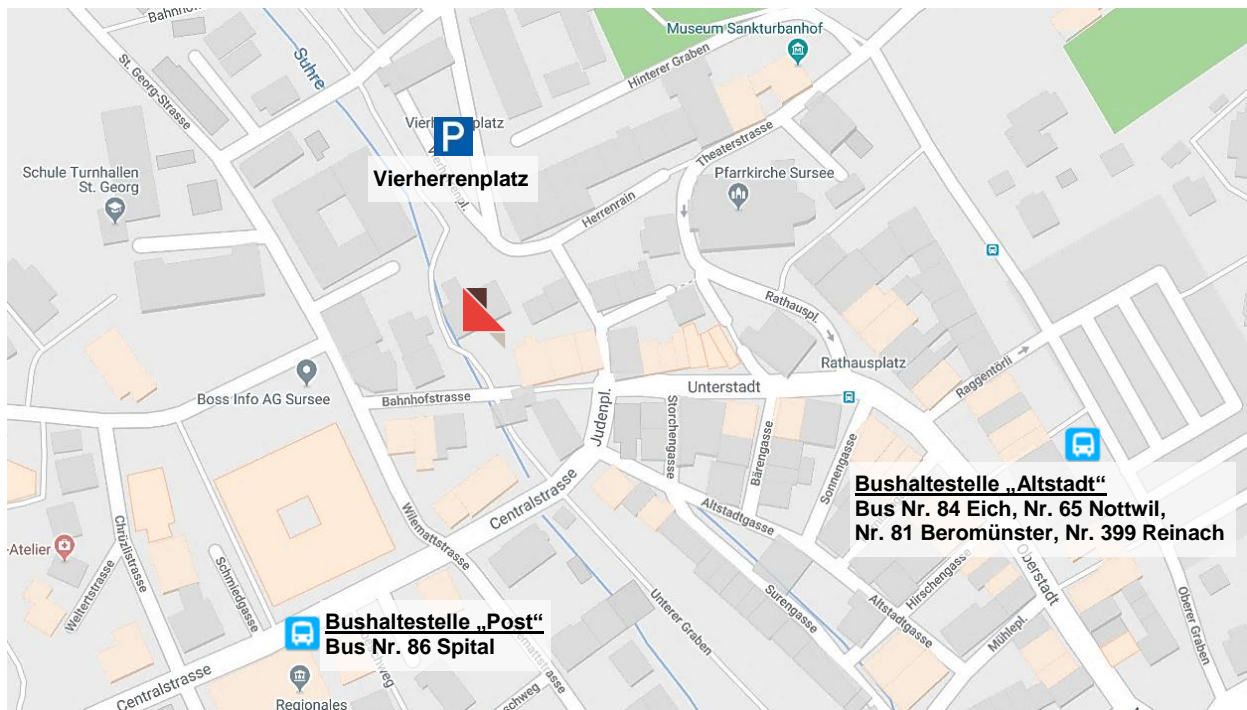

## Standort Sursee

### Bahnhofstrasse 2

6210 Sursee

Tel. +41 41 921 33 33

info@fellmann-partner.ch

www.fellmann-partner.ch

Unsere Kanzlei befindet sich im Gebäude einer Bürogemeinschaft an der Bahnhofstrasse 2 direkt am Fluss Suhre zwischen dem Wirtshaus Wilder Mann und dem Vierherrenplatz.

**Parkmöglichkeiten:** Beim Vierherrenplatz, in unmittelbarer Nähe zu unserer Kanzlei, befinden sich öffentliche, gebührenpflichtige Parkplätze.

**Anreise ÖV:** Vom Bahnhof Sursee fahren Sie mit dem Bus Nr. 84 Eich, Nr. 65 Nottwil, Nr. 81 Beromünster, Nr. 399 Reinach oder Nr. 86 Spital bis zur Bushaltestelle „Altstadt“ resp. „Post“. Der Gehweg zu unserer Kanzlei beträgt 290 resp. 170 Meter.

**Zu Fuss:** Unsere Kanzlei ist zu Fuss ab dem Bahnhof Sursee in 11 Minuten über die Bahnhofstrasse erreichbar.