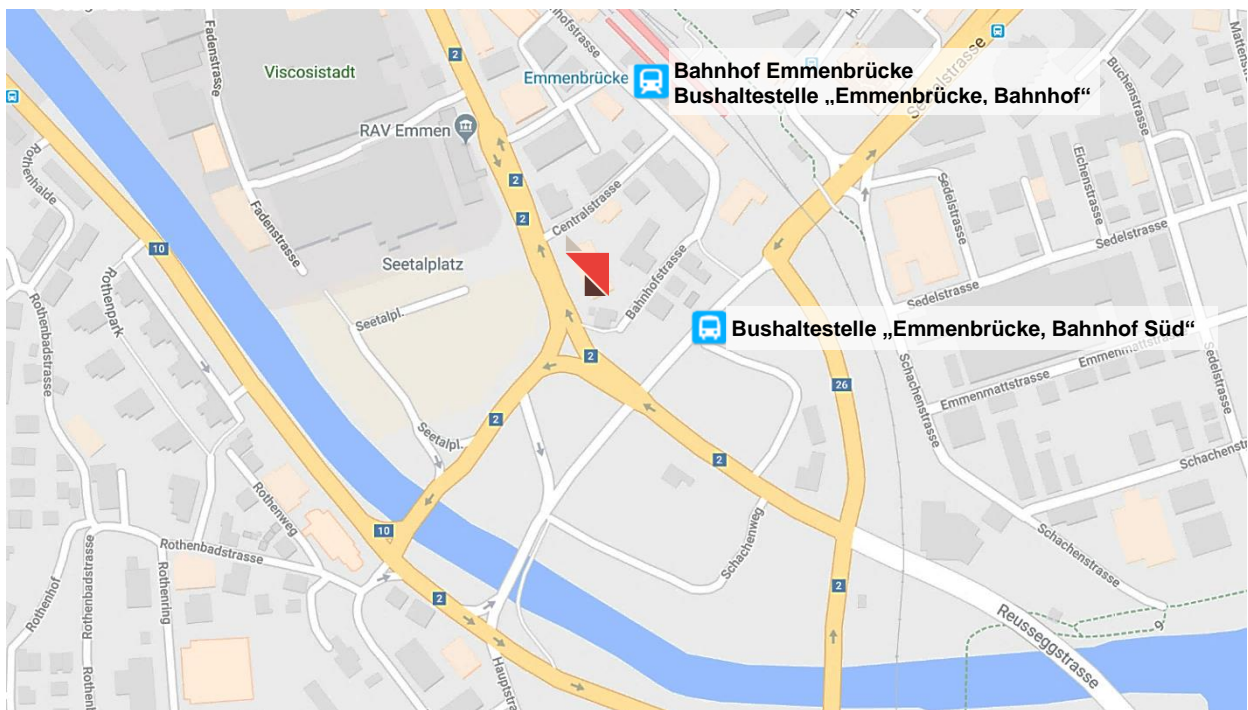

Standort Emmenbrücke

Gerliswilstrasse 4
6021 Emmenbrücke
Tel. +41 41 260 59 59

info@fellmann-partner.ch
www.fellmann-partner.ch

Unsere Kanzlei befindet sich im Gebäude der Luzerner Kantonalbank direkt am Seetalplatz. Der Kundeneingang ist auf der Rückseite des Gebäudes an der Gerliswilstrasse 4.

Parkmöglichkeiten: Vom Seetalplatz gelangen Sie direkt zur Gerliswilstrasse 4, wo sich die Kundenparkplätze des Gebäudes befinden.

Anreise ÖV: Mit dem Zug fahren Sie bis zum Bahnhof Emmenbrücke oder mit dem Bus bis zur Haltestelle „Emmenbrücke, Bahnhof“ oder „Emmenbrücke, Bahnhof Süd“. Der Gehweg zu unserer Kanzlei beträgt 100 Meter.